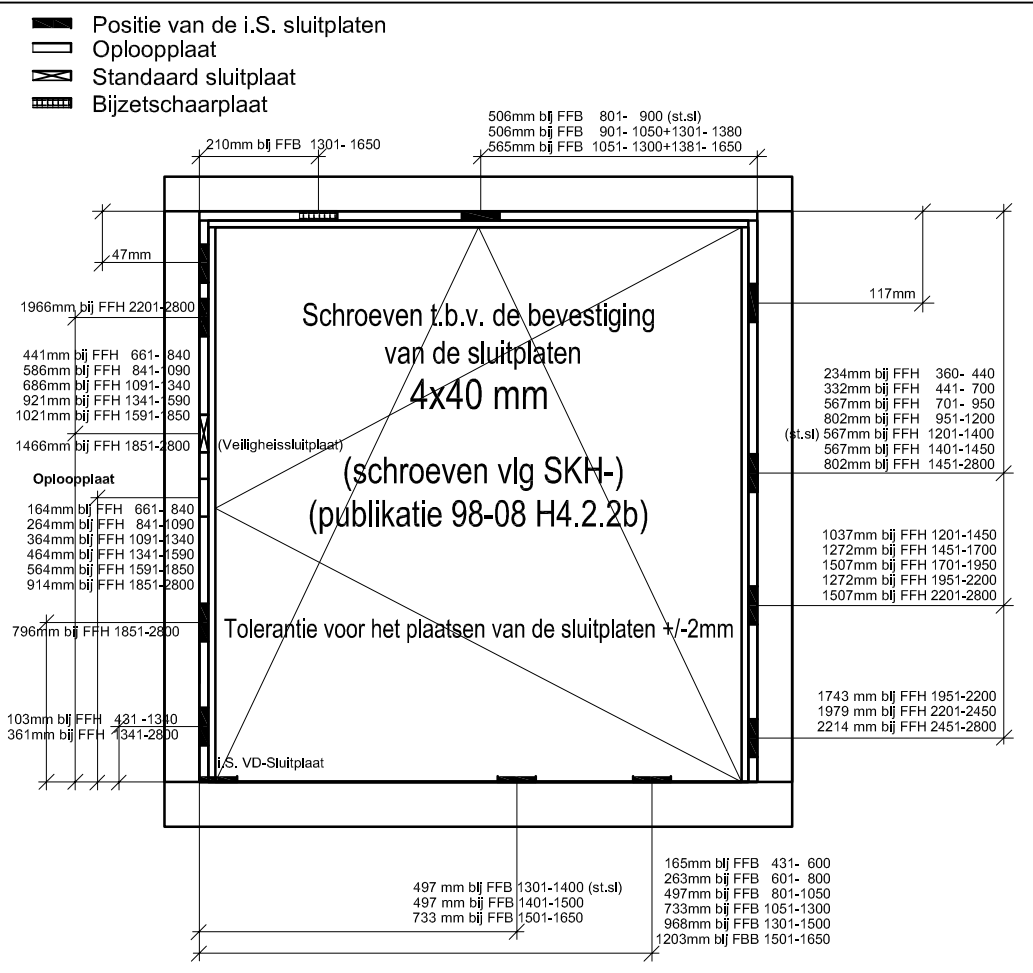

Afsluitbare greep (7)	
art.nr. 54440	
S.K.G. plaatje monteren	
art.nr. 43790	

Omschrijving van de beslagdelen in het kozijn

Hoeklager 13V	Rs	art.nr. 215810	
Hoeklager 13V	Ls	art.nr. 215811	(2a)
* Schroef 4,5 x 38 mm art.nr. 367828 (Tx) (5x hoeklager: 5x sch.lager)			

ALGEMENE OPMERKINGEN:

- * De opgegeven maat is gemeten vanuit de sponning tot het hart van de sluitplaat
- * Mallen tbv het plaatsen van sluitplaten op aanvraag leverbaar
- * afmetingen en raamgewicht volgens verwerkingsvoorschriften MACO
- * Minimale FFB = 370 en FFH = 360
- * Schroef M4x8 tbv. korte Hoekoverbrenging (Losse art.nr. 101339)