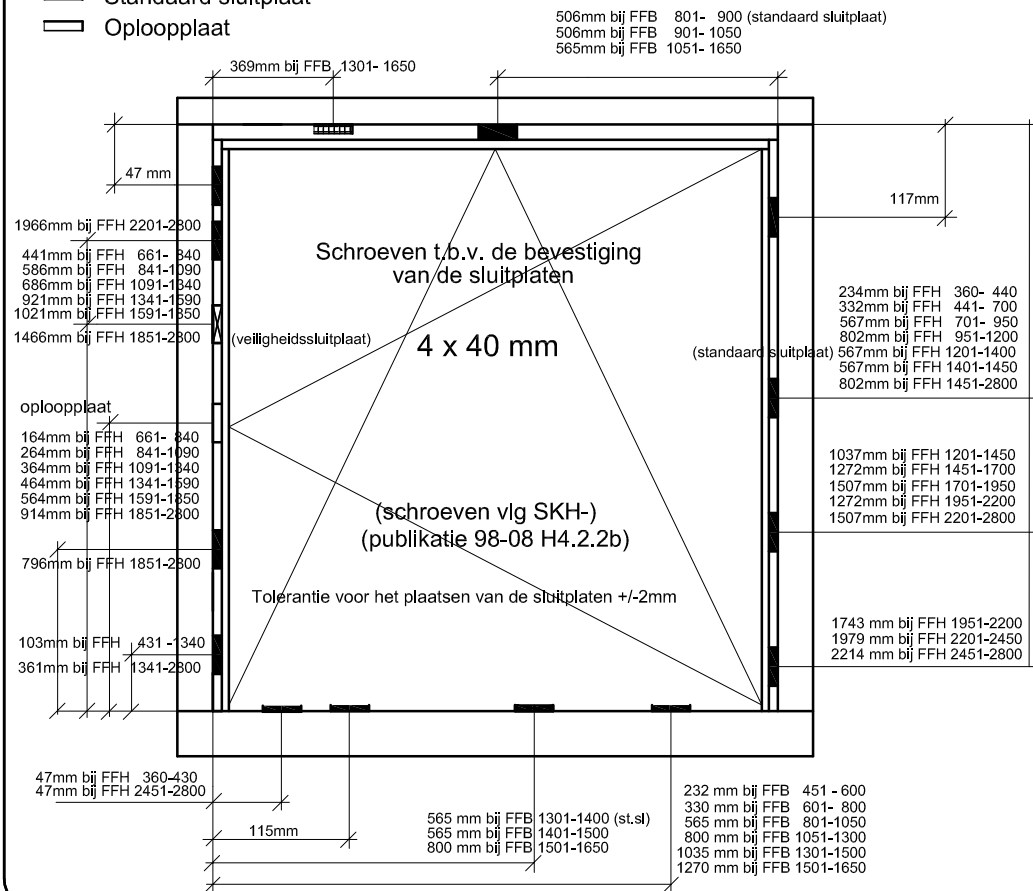

- Positie van de i.S. sluitplaten
- ▤ Standaard sluitplaat
- Oploopplaat

506mm bij FFB 801- 900 (standaard sluitplaat)
506mm bij FFB 901- 1050
565mm bij FFB 1051- 1650

ALGEMENE OPMERKINGEN:

- * De opgegeven maat is gemeten vanuit de sponning tot het hart van de sluitplaat
- * Mallen tbv het plaatsen van sluitplaten op aanvraag leverbaar
- * afmetingen en raamgewicht volgens verwerkingsvoorschriften MACO